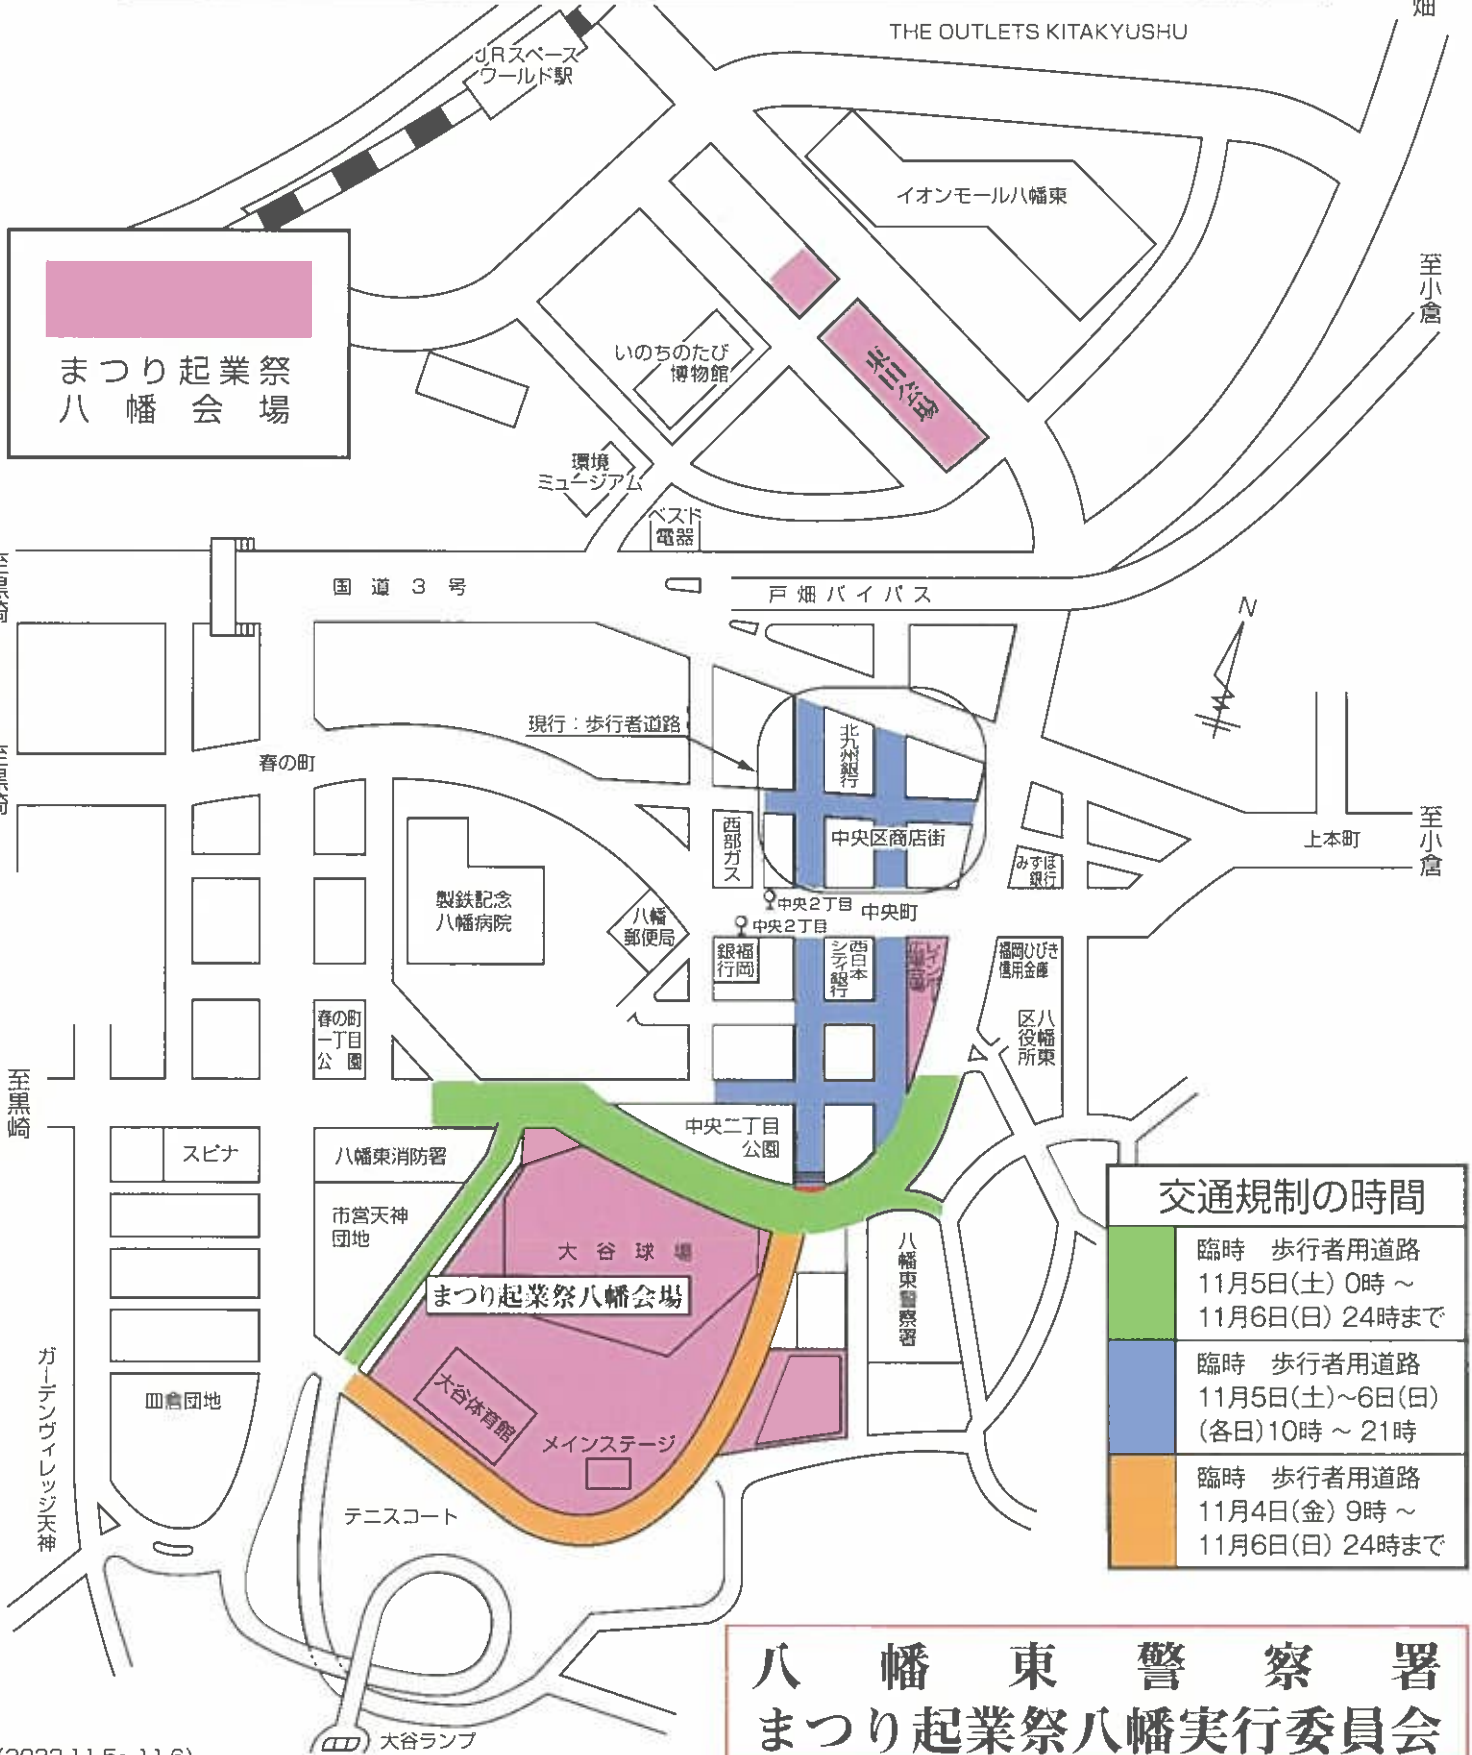

ご協力をお願いします

まつり起業祭八幡の交通規制

お願い

まつり起業祭八幡会場の周辺は、全面駐車禁止ですので、バス等の公共交通機関をご利用ください。

八幡東警察署
まつり起業祭八幡実行委員会