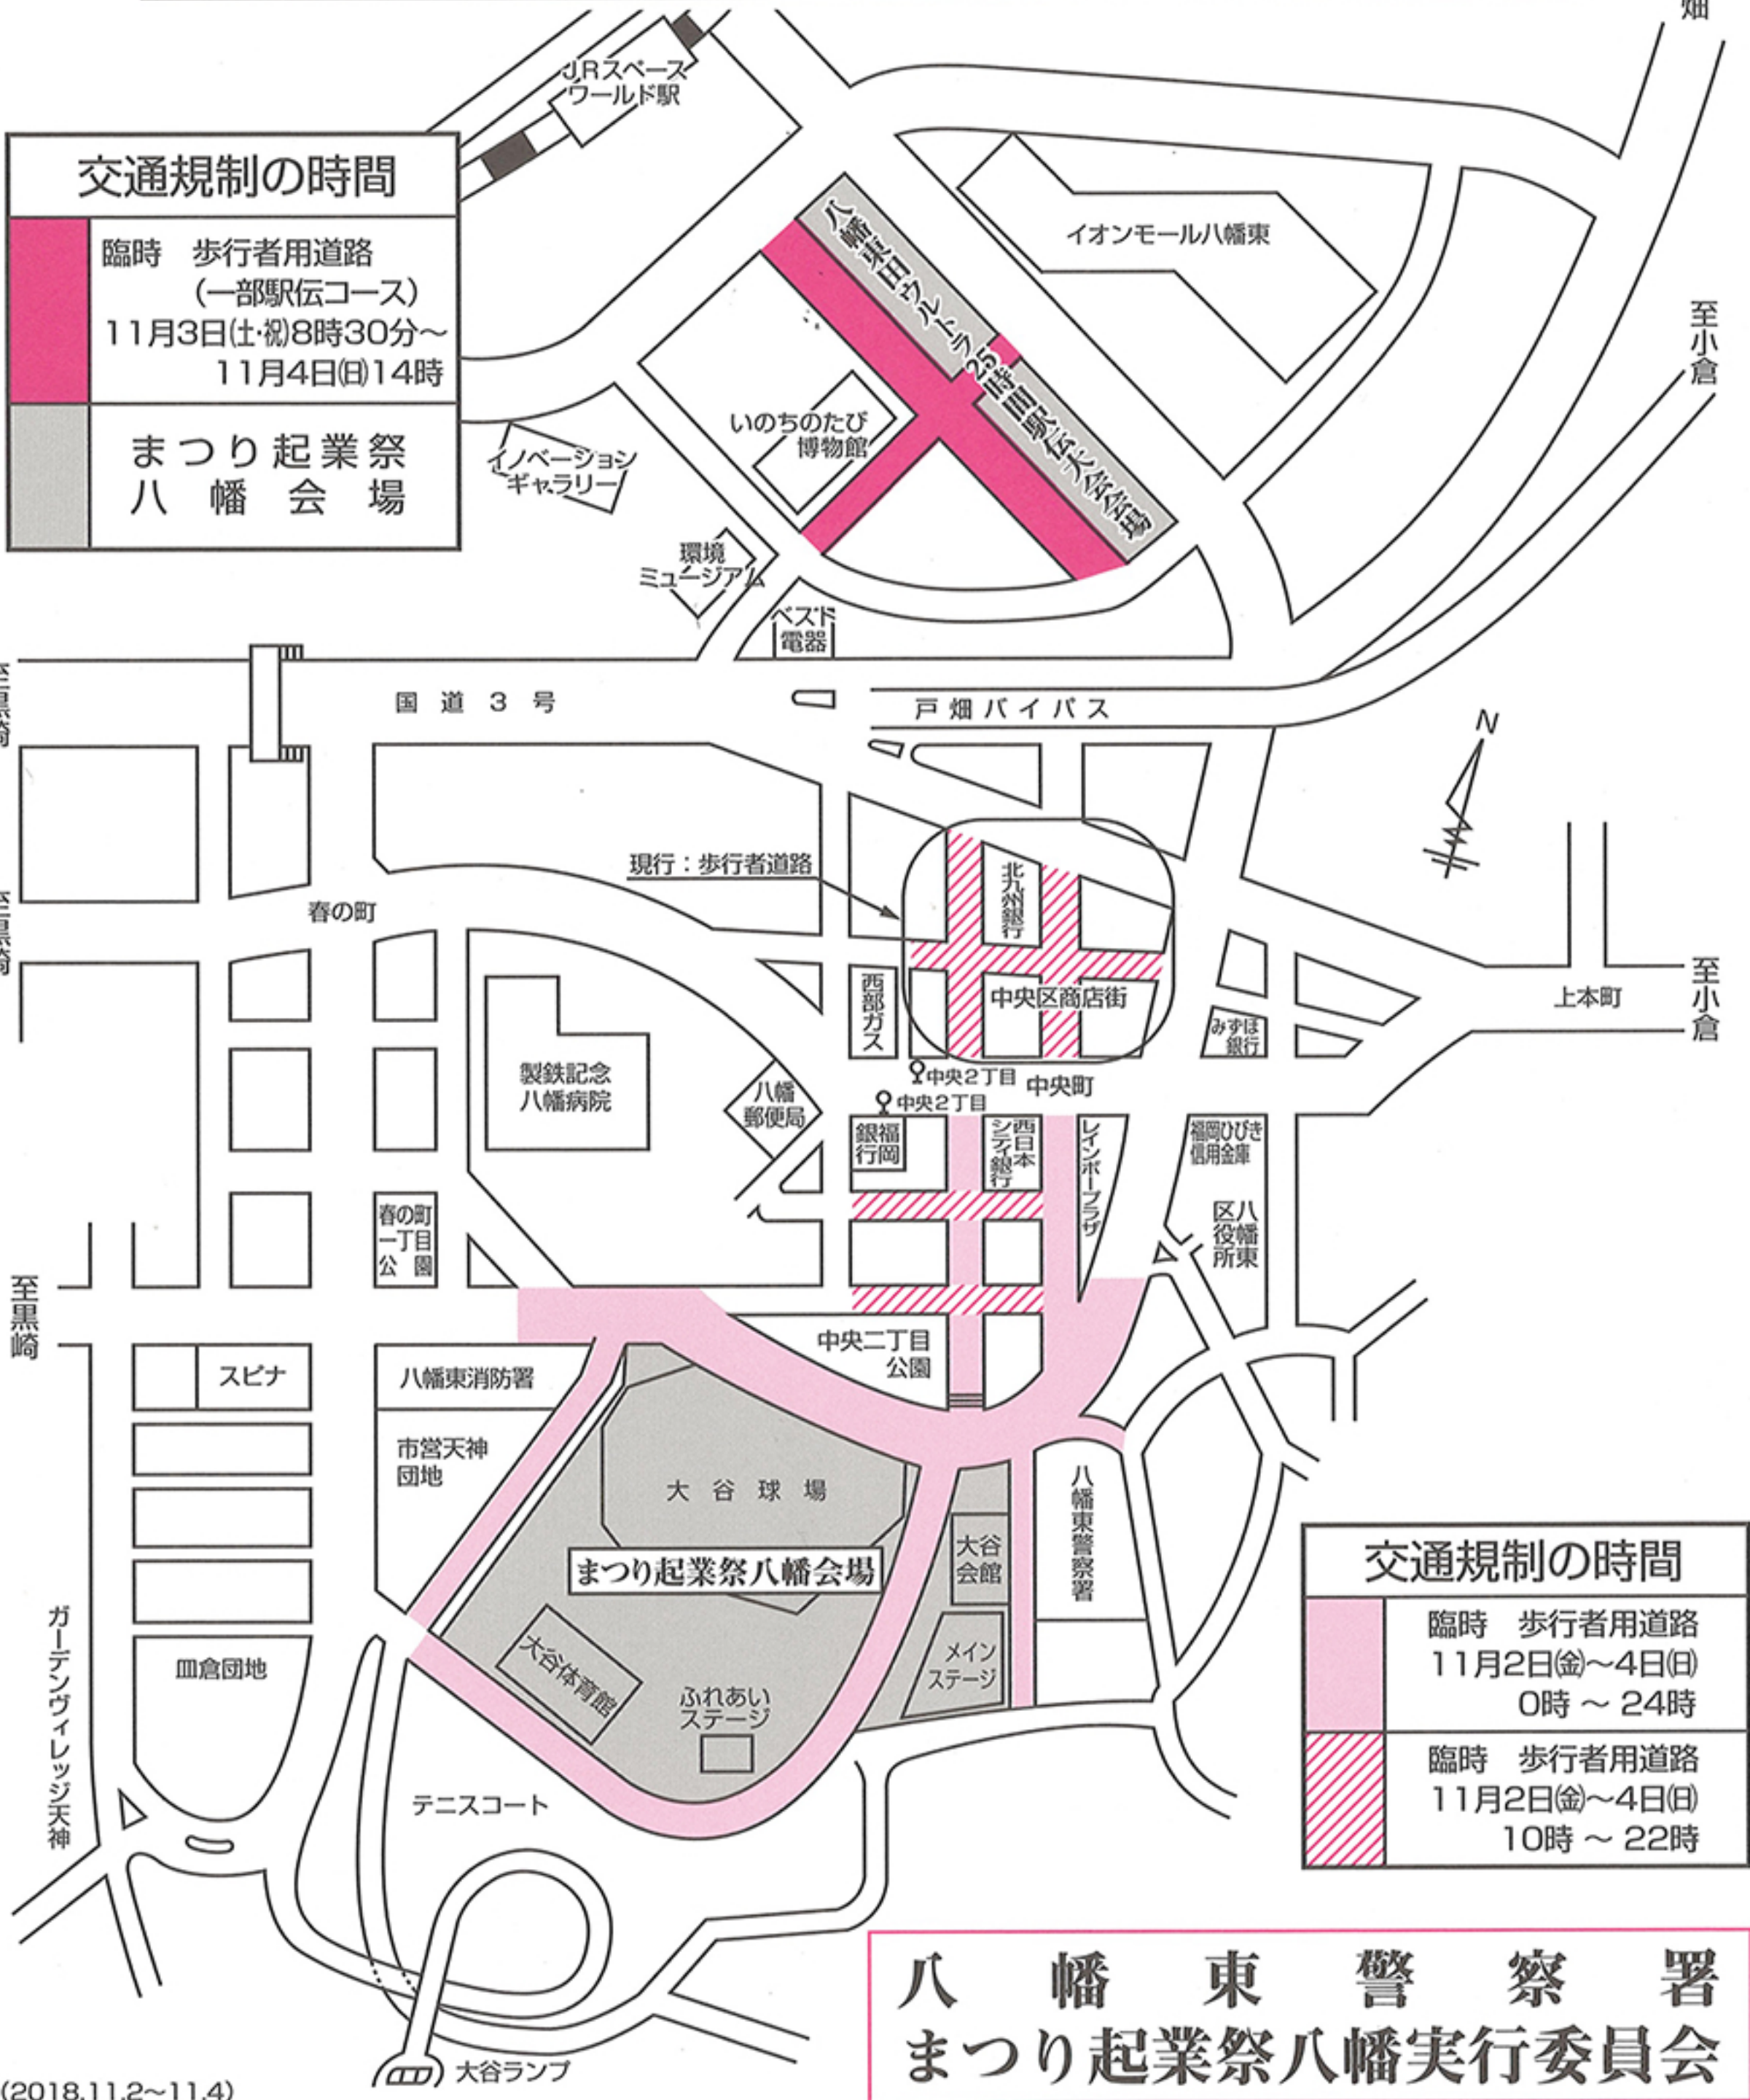

# まつり起業祭八幡の交通規制

お願い

まつり起業祭八幡会場の周辺は、全面駐車禁止ですので、バス等の公共交通機関をご利用ください。

交通規制の時間	
	臨時 歩行者用道路 (一部駅伝コース) 11月3日(土)8時30分～ 11月4日(日)14時
	まつり起業祭 八幡会場

交通規制の時間	
	臨時 歩行者用道路 11月2日(金)～4日(日) 0時～24時
	臨時 歩行者用道路 11月2日(金)～4日(日) 10時～22時

八幡東警察署  
まつり起業祭八幡実行委員会